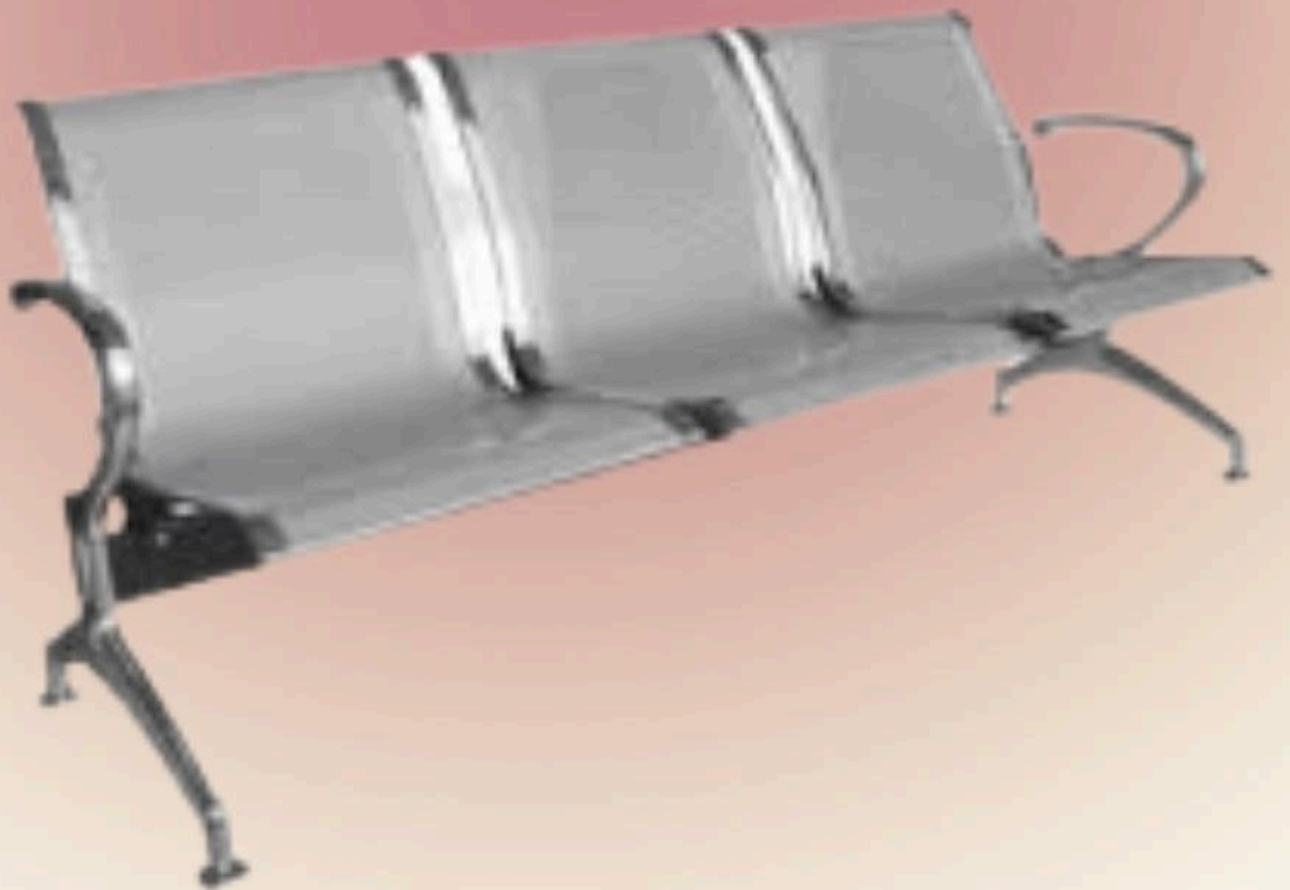

\$777

Jonathan 1121

BANCA AERO 3

PRECIO

NETO

\$3,436

SILLA SATURNO

PRECIO

NETO

\$1,565