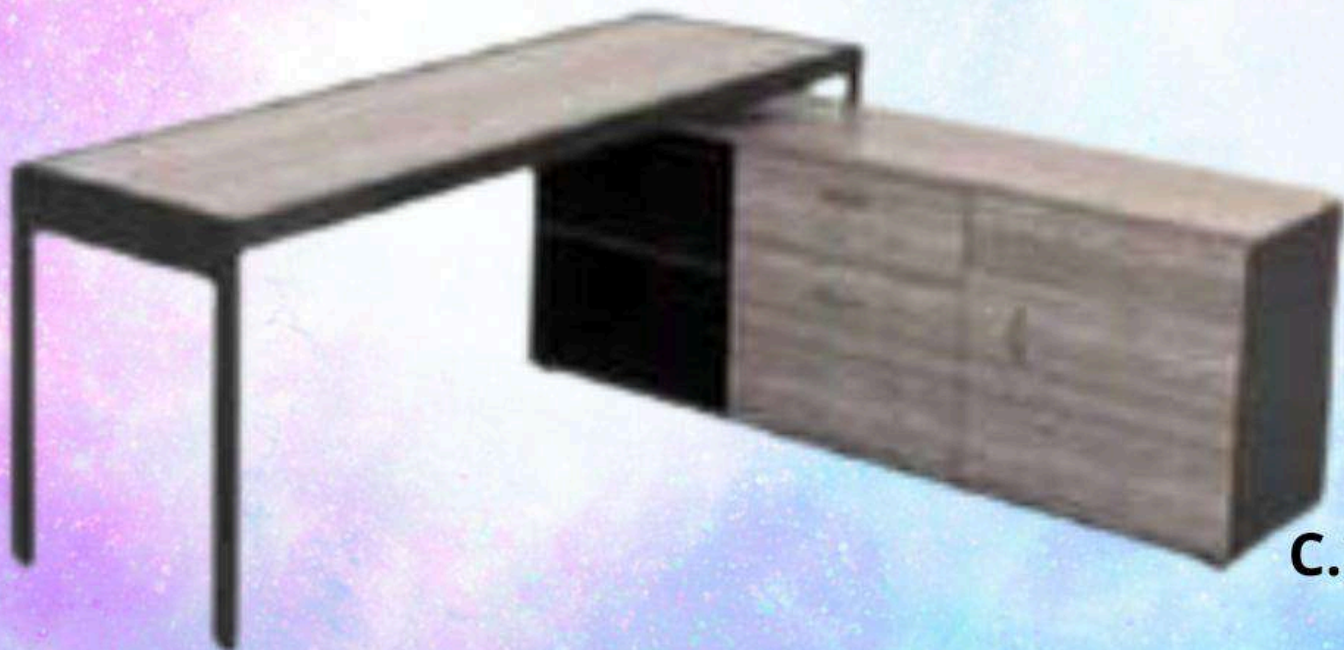

teachers

**PRECIO
NETO
\$2,440**

C.125432

DIRECTIVO 2

**PRECIO
NETO
\$7,500**

- MELAMINA DE 16 MM
- MEDIDA: 1.50X1.50X.75
- CREDENZA LATERAL
- ESTRUCTURA PERFIL

C.22302

BANCA PICNIC