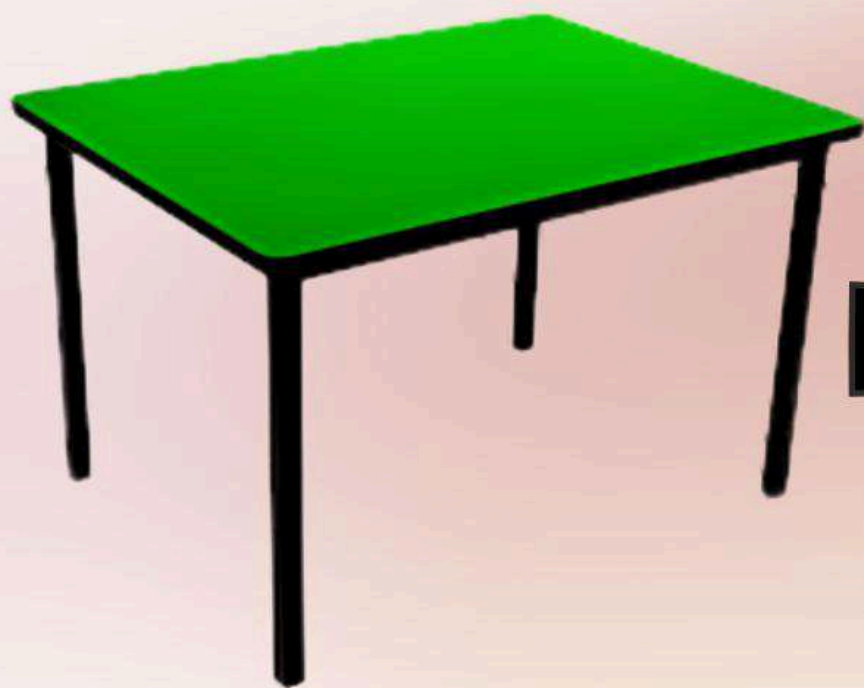

- FABRICADA EN TUBO REDONDO CALIBRE 18
- CUBIERTA EN POLIPROPILENO COLOR NEGRO.

- MEDIDA: 40X48X65 CM.

- **GARANTÍA DE 5 AÑOS.

- con charola portalibros de lamina

- Estructura en color negro o gris

13021

IMAGEN REFERENCIA**

PRECIO NETO
\$999

DEMOB
Desarrolladores de Mobiliario del Centro, S.A. de C.V.

SILLA CONCHA PRIMARIA

PRECIO NETO
\$688

ENTREGA INMEDIATA 65 PIEZAS

MESA SECUNDARIA TORNADO

- FABRICADA EN TUBO REDONDO CALIBRE 18
 - CUBIERTA EN POLIPROPILENO COLOR NEGRO.
 - MEDIDA: 40X48X75 CM.
 - **GARANTÍA DE 5 AÑOS.
- Estructura en color negro o gris

PRECIO NETO

\$960

MESA PRIMARIA TORNADO

- FABRICADA EN TUBO REDONDO CALIBRE 18
- CUBIERTA EN POLIPROPILENO COLOR NEGRO.

- MEDIDA: 40X48X65 CM.

- **GARANTÍA DE 5 AÑOS.

- Estructura en color negro o gris

PRECIO NETO

\$940

MESA PREESCOLAR POLIPROPILENO

PRECIO NETO
\$965

CUBIERTA EN POLIPROPILENO COLOR A ELECCIÓN DISPONIBILIDAD.

(AZUL.ROJO.VERDE.AMARILLO.NARANJA.ETC.)

ESTRUCTURA EN PERFIL. PINTADA AL HORNO COLOR NEGRO O GRIS.